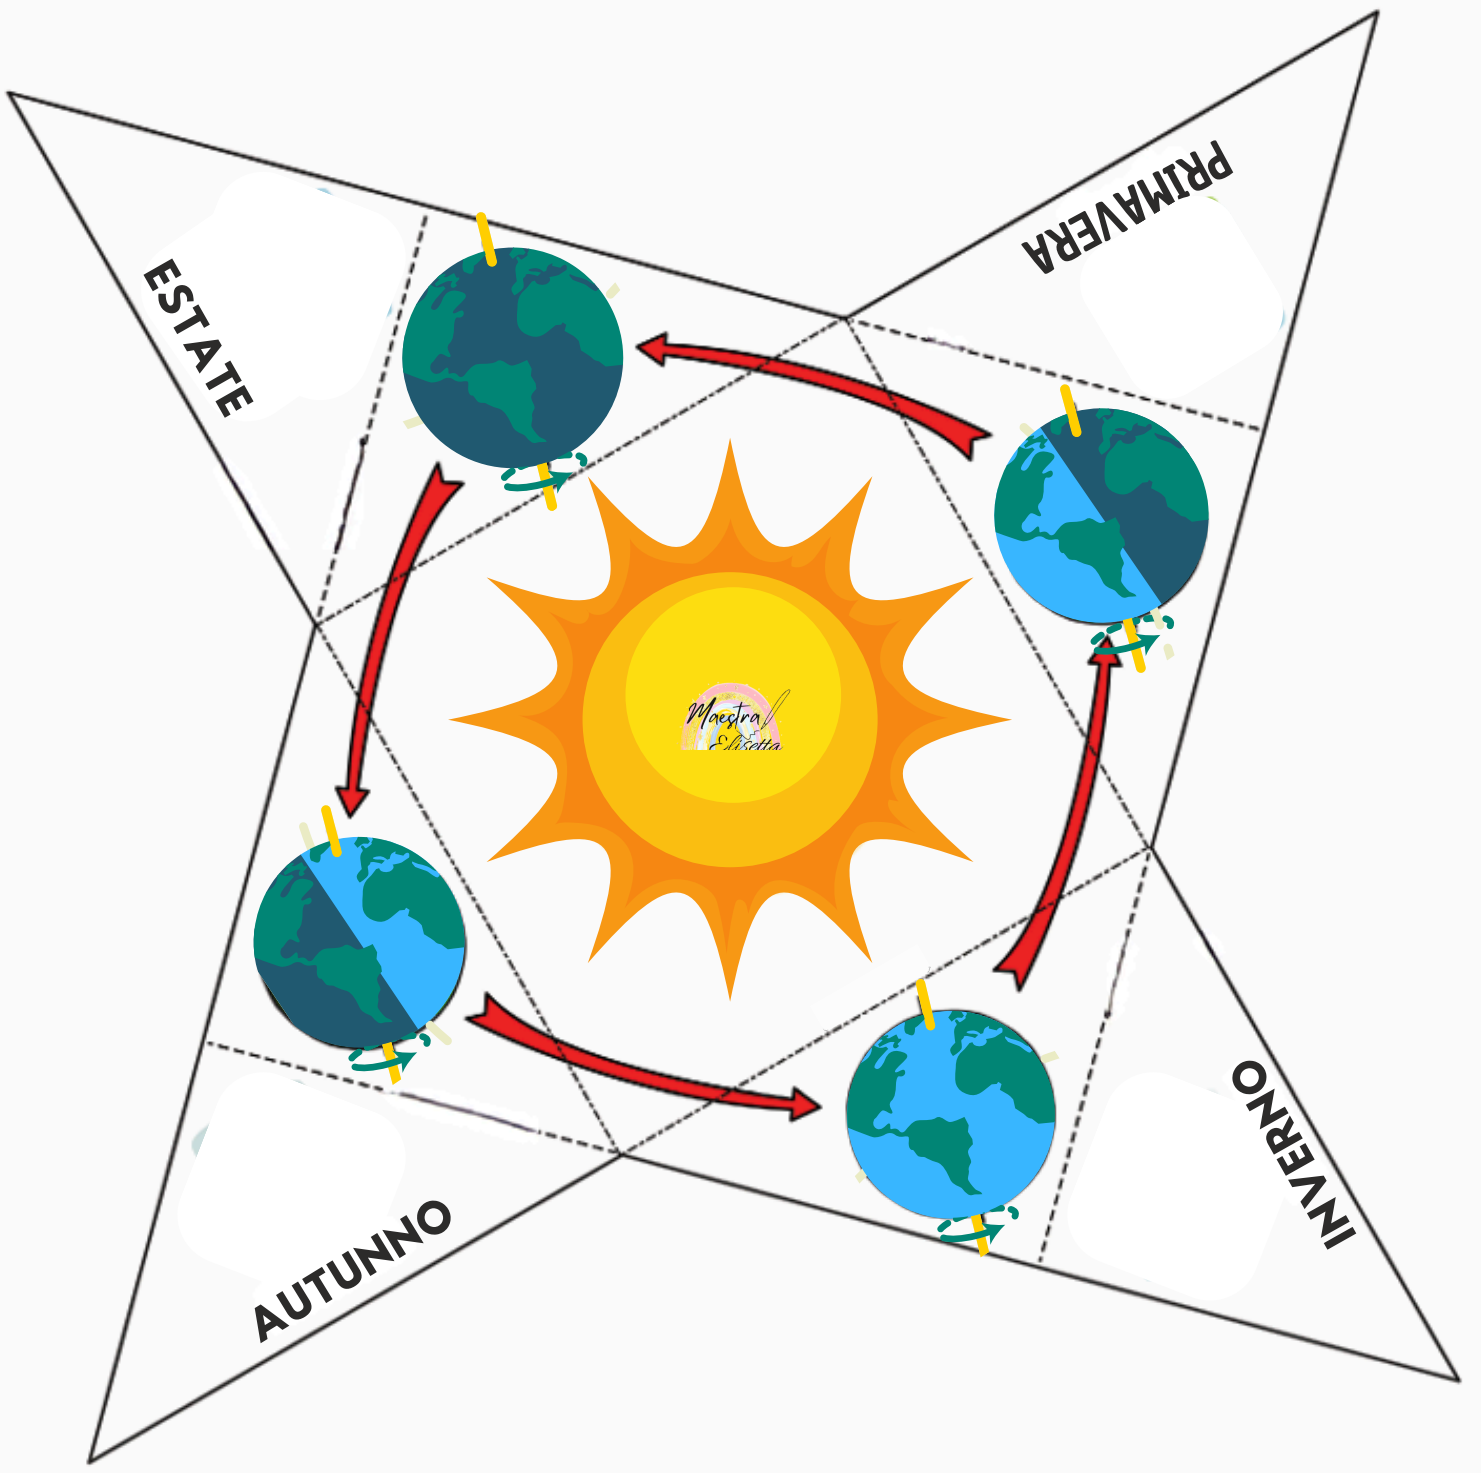

A large empty rounded rectangle intended for a drawing or illustration.

DISTANZA DAL SOLE

Three horizontal lines for writing the distance from the sun.

DESCRIZIONE

Eight horizontal lines for writing a description.

Maestra
Elisetta

DISTANZA DAL SOLE

DESCRIZIONE

DIMENSIONE IN SCALA

DISTANZA DAL SOLE

DESCRIZIONE

DIMENSIONE IN SCALA

DISTANZA DAL SOLE

DESCRIZIONE

DIMENSIONE IN SCALA

DISTANZA DAL SOLE

DESCRIZIONE

DIMENSIONE IN SCALA

DISTANZA DAL SOLE

DESCRIZIONE

DIMENSIONE IN SCALA

METEORITI

GALASSIA

ASTEROIDE

CORPI

CELESTI

SATELLITI

COMETE

METEORE